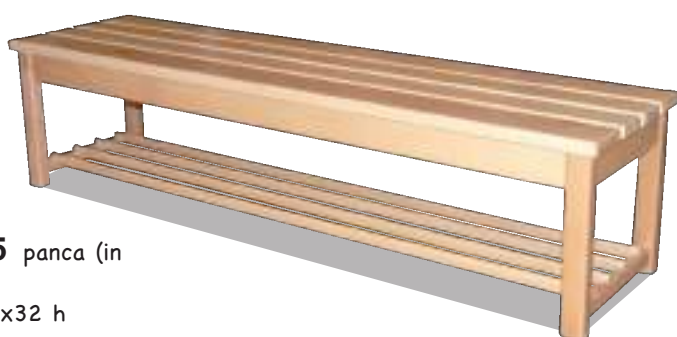

Made in Italy

**1507813**

panca multiuso (in legno) cm.100x30x35 - altezza sedute: cm.16 e 21

**1507790**

panca multiuso (in legno) cm.125x32x52 h  
altezza sedute: cm.22 e 30

**1507767** • mobile (in legno) + cassettone  
cm.80x40x40 h + 4 ruote