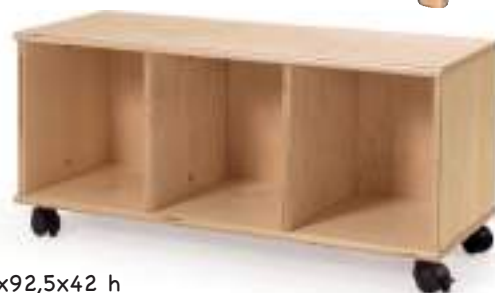

Made in Italy

**1507813**

panca multiuso (in legno) cm.100x30x35 - altezza sedute: cm.16 e 21

**1507790**

panca multiuso (in legno) cm.125x32x52 h  
altezza sedute: cm.22 e 30

**1507767** • mobile (in legno) + cassettone  
cm.80x40x40 h + 4 ruote

**1510255** panca (in legno)  
cm.122x30x32 h

**1508115**

panca (in legno) cm.36x92,5x42 h  
+ 3 scomparti

**1509420**

mobile panca (in legno) cm.109x46x43 h  
con 2 ante e ruote + 4 cassette incluse

**1510357**