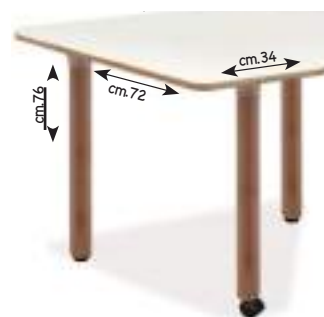

## Tavoli con gambe in legno

- **1507798**  
tavolo semicircolare (in legno)  
cm.130x65x46 h - **nido**

- **1507799**  
tavolo semicircolare (in legno)  
cm.130x65x53 h - **materna**

- **1507868**  
tavolo trapezoidale (in legno)  
cm.130x57x46 h - **nido**

- **1507869**  
tavolo trapezoidale (in legno)  
cm.130x57x53 h - **materna**

- **1507806**  
tavolo semicircolare (in legno)  
cm.150x90x46 h - **nido**

- **1507807**  
tavolo semicircolare (in legno)  
cm.150x90x53 h - **materna**

- **1507804**  
tavolo esagonale (in legno)  
ø cm.130x46 h - **nido**

- **1507805**  
tavolo esagonale (in legno)  
ø cm.130x53 h - **materna**

- **1511597** tavolo con tre  
gambe  
(in legno) cm.99x72x34x76 h