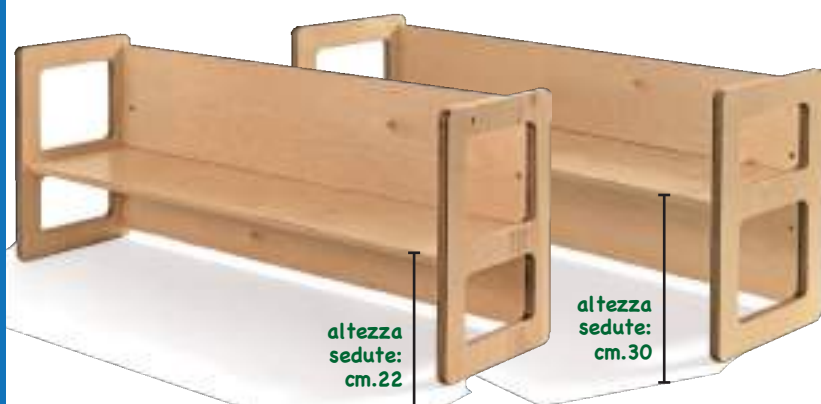

## Sedia cubo

Seduta in gomma colorata antiscivolo, rimovibile e lavabile.

**1507817** sedia cubo (in legno verniciato) cm.25x25x25 h

## Panche

Panche in legno naturale pratiche, resistenti e sicure, possiedono una caratteristica unica: senza utilizzare viti o altri attrezzi, a seconda delle esigenze e dell'altezza dei bambini di asili nido e scuole materne, è possibile cambiare l'altezza della seduta e trasformarla in un pratico tavolino. A misura di bimbo! Per adattare le panche all'altezza dei bambini o trasformarle in tavolino sarà sufficiente capovolverle.

Made in Italy

**1507813**

panca multiuso (in legno) cm.100x30x35 - altezza sedute: cm.16 e 21

**1507790**

panca multiuso (in legno) cm.125x32x52 h  
altezza sedute: cm.22 e 30

**1507767** • mobile (in legno) + cassettone  
cm.80x40x40 h + 4 ruote