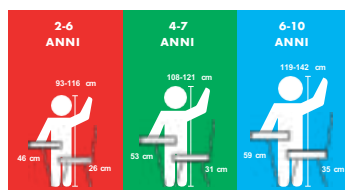

## Tavolo telescopico

PER INTERNI

**46/58**  
DOPPIA  
ALTEZZA

Tavolo telescopico (in legno)  
cm.120x60x46/58 h  
monocolore

<b>1510870</b>		Rosso
<b>1510871</b>		Giallo
<b>1510872</b>		Blu
<b>1510873</b>		Verde

## Tavoli con gambe in legno

Tavoli in multistrato di betulla: sicuri, igienici e ideali soprattutto per utilizzi frequenti, disponibili in vari formati che si adeguano all'altezza dei bambini. L'assortimento di forme e dimensioni consente di selezionare il tavolo più adatto alle proprie esigenze (pappa, gioco, manipolazione, studio...) e agli spazi disponibili. Tutta la betulla utilizzata è classificata E1 - priva di formaldeide. Gambe in legno e colore del ripiano naturale.

Made in Italy

- Piedini regolabili
- Attacchi resistenti e di qualità
- Spigoli arrotondati

**1507800** tavolo tondo (in legno)  $\phi$  cm.100x46 h - **nido**

**1507801** tavolo tondo (in legno)  $\phi$  cm.100x53 h - **materna**