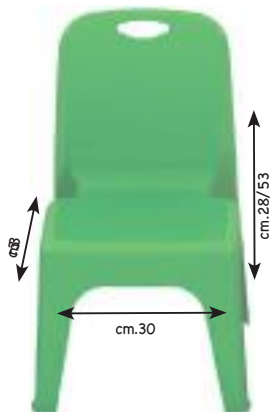

### Sedie PIUMA cm.35 h

- 1509387/01  Rosso
- 1509387/02  Giallo
- 1509387/03  Verde
- 1509387/04  Blu

Ideali anche per esterni.

**1509840** sedia (in plastica)  
 cm.42x47x47 h - seduta: cm.27

**1510874** sedia  
 cm.30x33x28/53 h colore verde

**1507086**  
 sedia cm.26x27 h - seduta: cm.25

Sedie in materiale acrilico e metallo.

sedia: cm.30x62 h  
 altezza seduta: cm.34