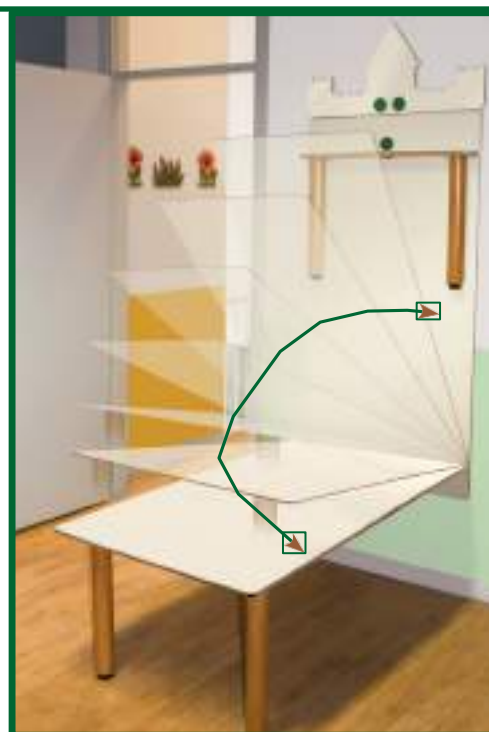

Tavolo ribaltabile a scomparsa

Tavolo ribaltabile a scomparsa in multistrato di betulla. Si presta a diversi utilizzi; non ancorare a pareti in cartongesso o altre superfici forate. Si consiglia di verificare periodicamente la tenuta degli elementi di fissaggio.

- **1511367** tavolo ribaltabile a scomparsa cm.75x137x46 h - **nido**

- **1511368** tavolo ribaltabile a scomparsa cm.75x137x53 h - **materna**

- **1511369** tavolo ribaltabile a scomparsa cm.75x137x76 h - **adulti**