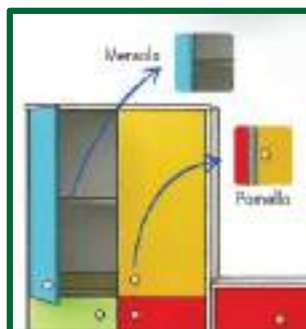

Mobili modulari "Brio"

Mobili in legno indicati per arredare aule gioco e zone spogliatoio. Funzionali e convenienti, questi mobili sono facilmente raggiungibili da tutti i bambini. Le ante sono nei colori dell'arcobaleno e la combinazione dei colori aiuta il bambino a trovare il proprio scomparto.

CM.99x35x81