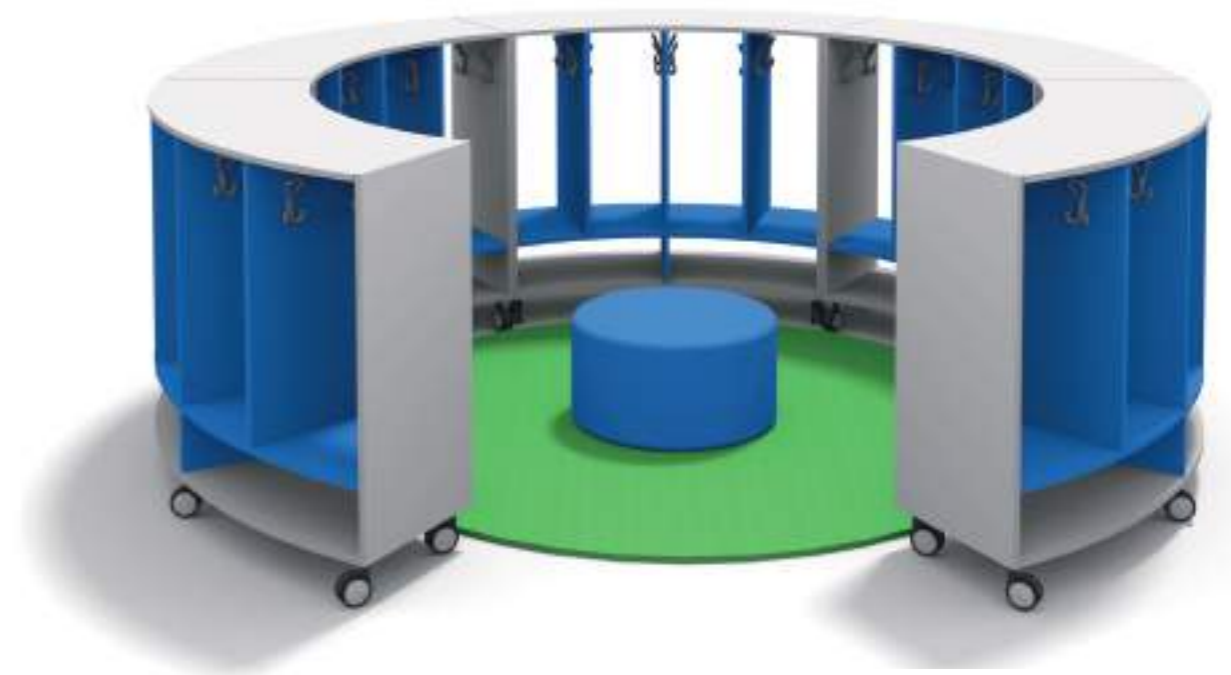

03

Gli spazi devono essere aperti, modificabili, regolamentati e mediati poiché devono essere vissuti da bambini in libertà e sicurezza.

7561GR x 5 Moduli
148x44x107,5h cm

3+

MODULO GUARDAROBA
16 POSTI - CURVO SU RUOTE

Mobile curved cloakroom 16 hooks
Meuble garderoberes sur roulettes 16 places
Perchero curvo doble cara 16 perchas

MODULO
GUARDAROBA CURVO

Non è solo accoglienza, ma soprattutto costituisce il centro dell'organizzazione della giornata. L'approccio deve essere comodo e piacevole permettendo al bambino di rilassarsi, di tranquillizzarsi, favorendo l'esternazione delle emozioni positive verso il nuovo ambiente.