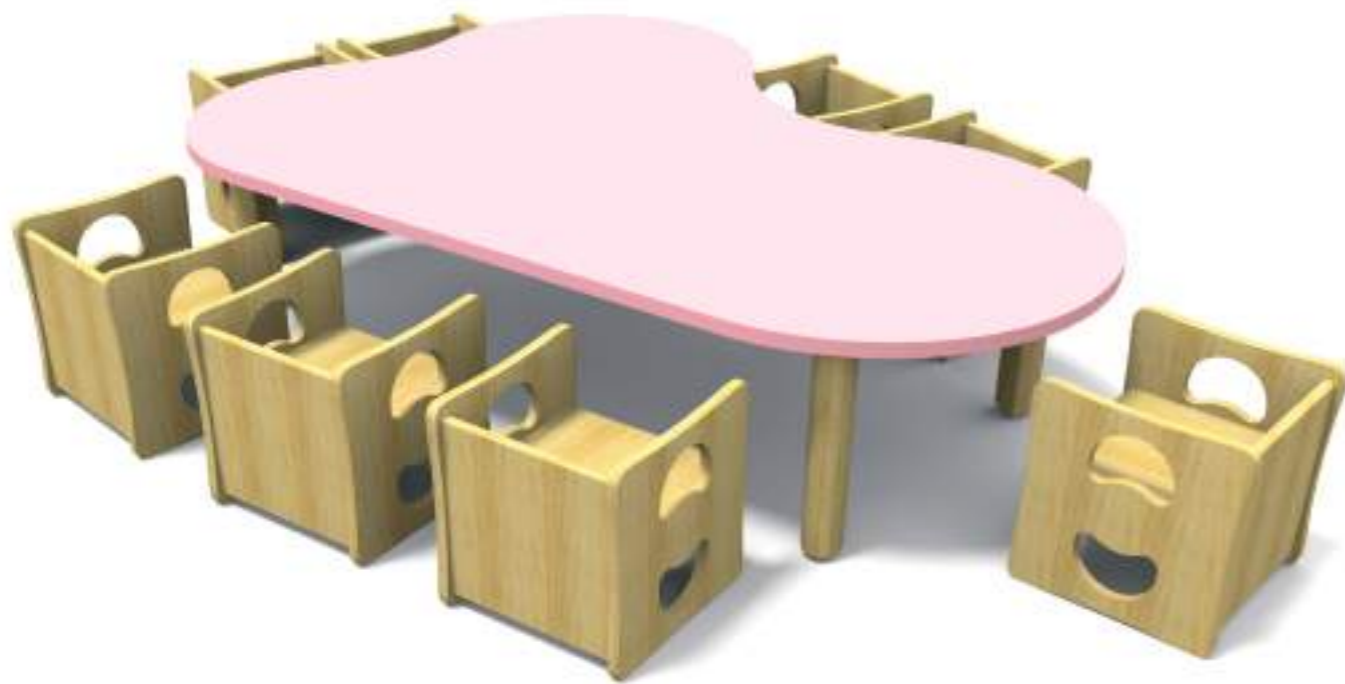

vastarredo

MADE IN ITALY

> Tables and Chairs / Tables et Chaises

TAVOLI
E
SEDUTE

I TAVOLI NUVOLA

COD.1965NL

170x115x42h cm
170x115x53h cm

1+

TAVOLO NUVOLA

"Nuvola" table
"Nuvola" table
Mesa "nuvola"