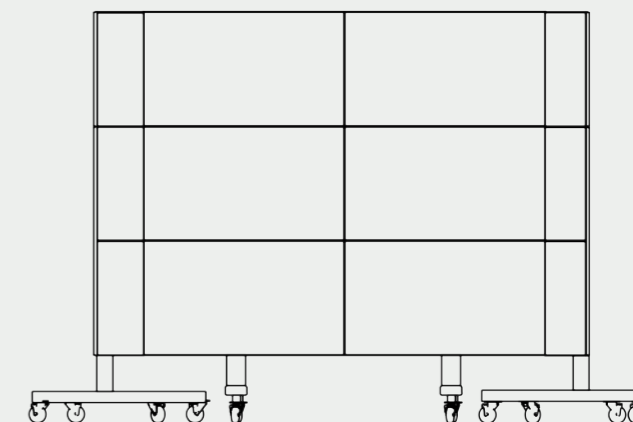

La soluzione è composta da **12 display 55 pollici** con tecnologia di retroilluminazione LED e carrelli modulari per videowall con ruote e sistema di regolazione inclinazione e altezza.

realizzare l'aula immersiva