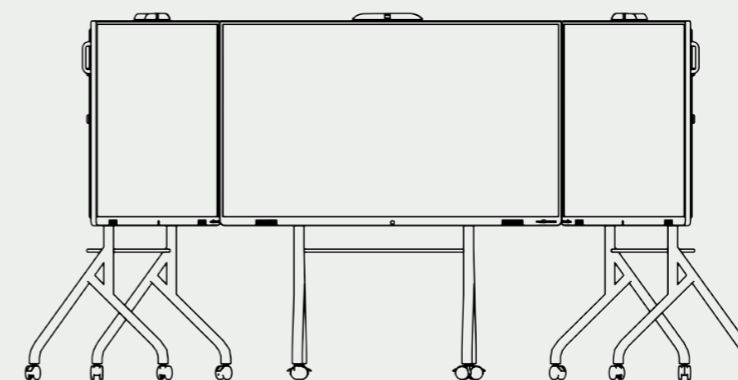

La soluzione è composta da **12 display 55 pollici** con tecnologia di retroilluminazione LED e carrelli modulari per videowall con ruote e sistema di regolazione inclinazione e altezza.

realizzare l'aula immersiva

Le soluzioni di wacebo

Monitor interattivi DABLIUTOUCH 86" o 100"

La soluzione è integrata ed è composta da **3 monitor DABLIU 86 o 100 pollici** e carrelli mobili con ruote e freno per facilitare lo spostamento dell'ecosistema didattico immersivo.